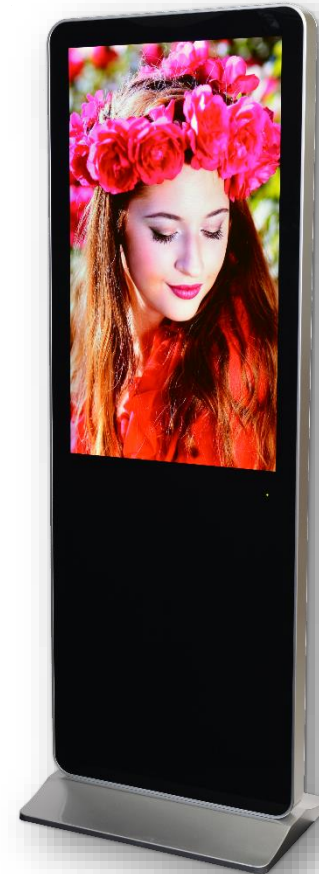

SEZIALLÖSUNGEN

Gerne bieten wir Ihnen auch Display-Duft-Geräte und andere Speziallösungen an.
Bei Interesse stehen Ihnen unsere Experten jederzeit gerne zur Verfügung.